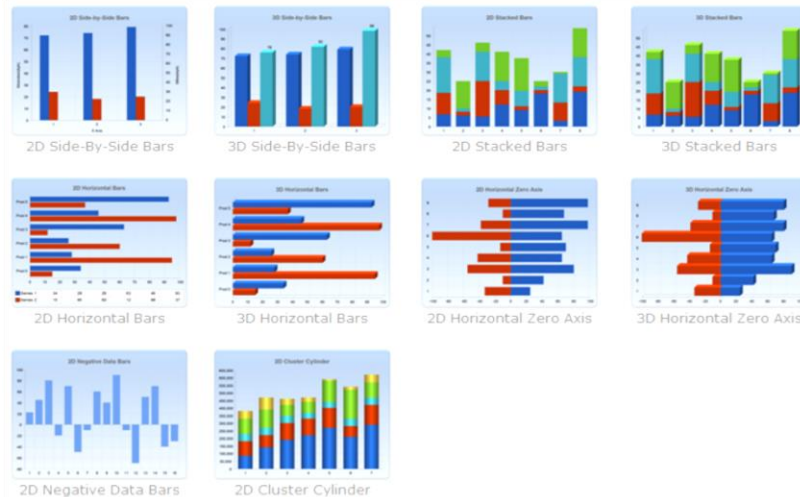

100% 자체 기술로 개발한 차트, 바코드 내장

차트 컴포넌트

- Bar, Line, Pie, Scatter, Area, Stock, Cylinder 등의 40여종 지원
- 혼합 차트 지원
- 다중 축 지원
- 통계 : 확률지, 확률밀도함수, 위험함수, 생존함수, 극치분포, 지수분포

바코드 아이콘

- 1차원 바코드  
: CODE128, CODE39, CODE11, CODABAR, Interleaved25, MAT25, EAN8, EAN13, EAN128, UPCA, UPCE, MSI, POSTNET, PLANET
- 2차원 바코드  
: QRCode, PDF417, Data Matrix, MaxiCode