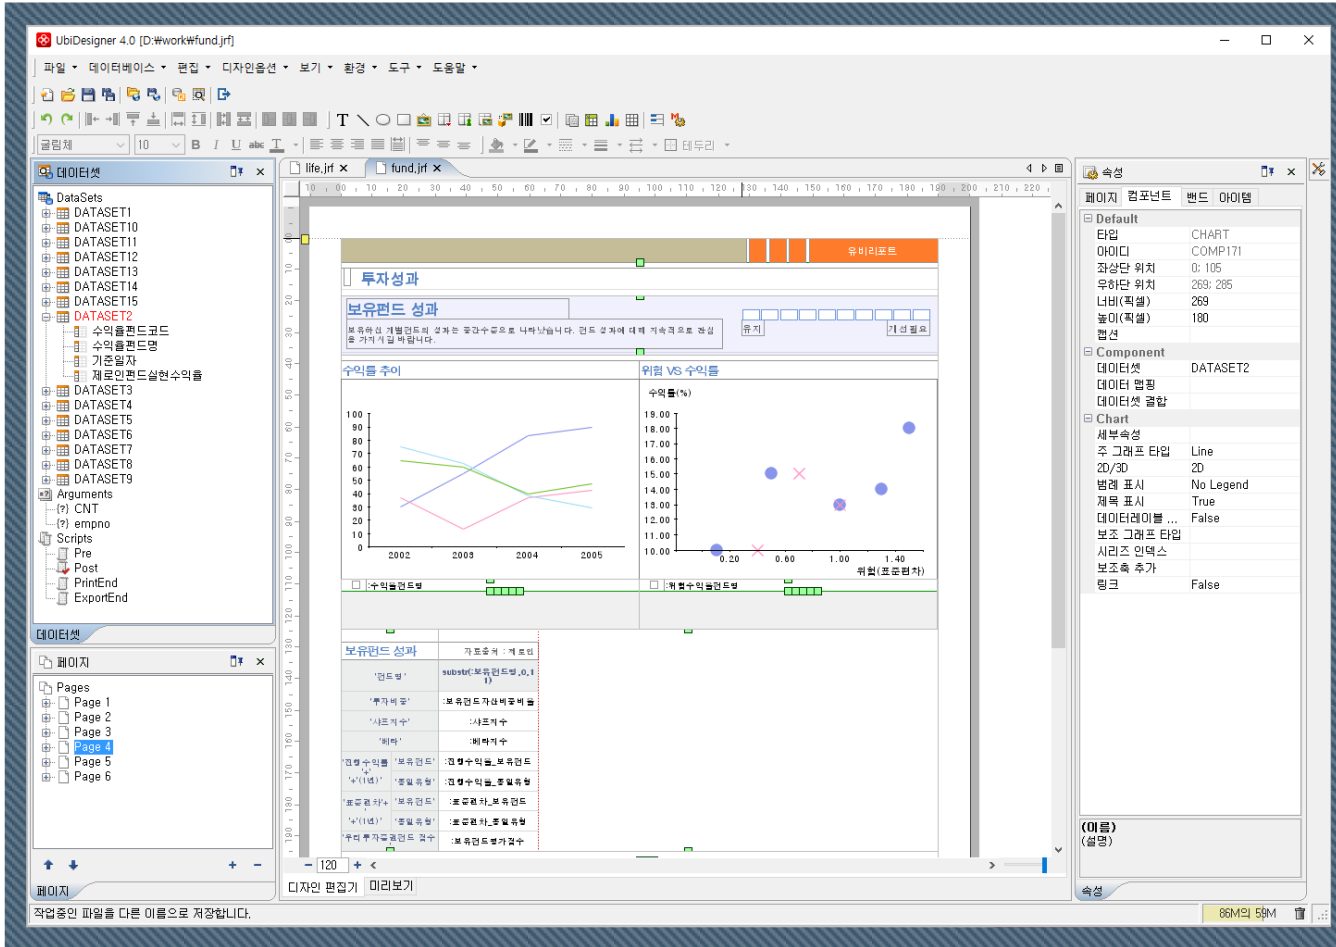

2

UbiDesigner 특징

다양한 컴포넌트를 통한 직관적이고 손쉬운 리포트 작성지원

데이터 컴포넌트

차트 컴포넌트

테이블 컴포넌트

크로스탭 컴포넌트

풍부한 아이템

Redo / Undo